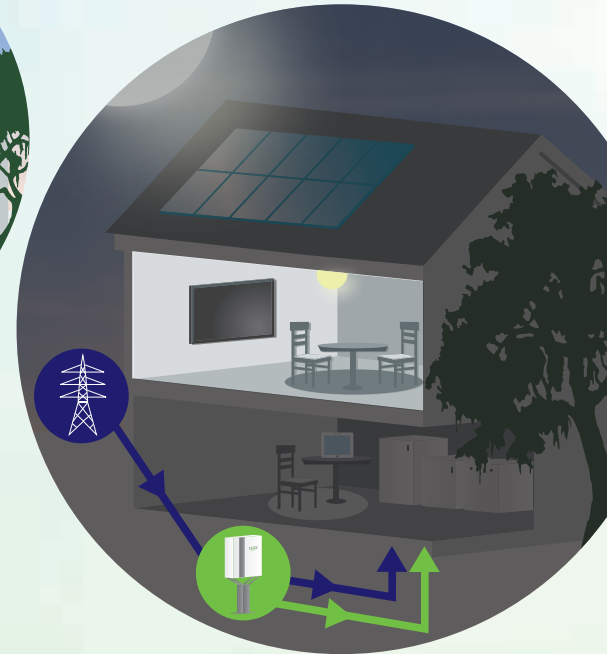

# E3/DC lässt nachts die Sonne scheinen

 10 Uhr vormittags

 15 Uhr nachmittags

 ...  6 Uhr morgens