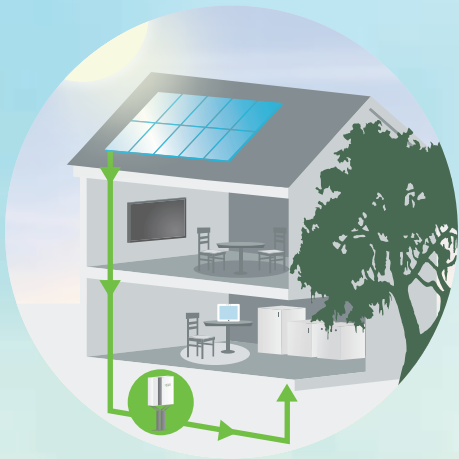

# E3/DC lässt nachts die Sonne scheinen

 10 Uhr vormittags

 15 Uhr nachmittags

 ...  6 Uhr morgens