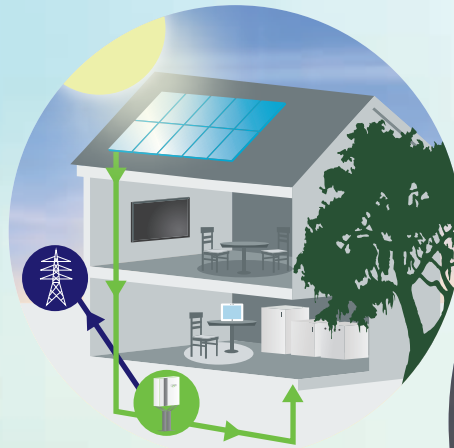

# E3/DC lässt nachts die Sonne scheinen

 10 Uhr vormittags

 15 Uhr nachmittags

 ...  6 Uhr morgens